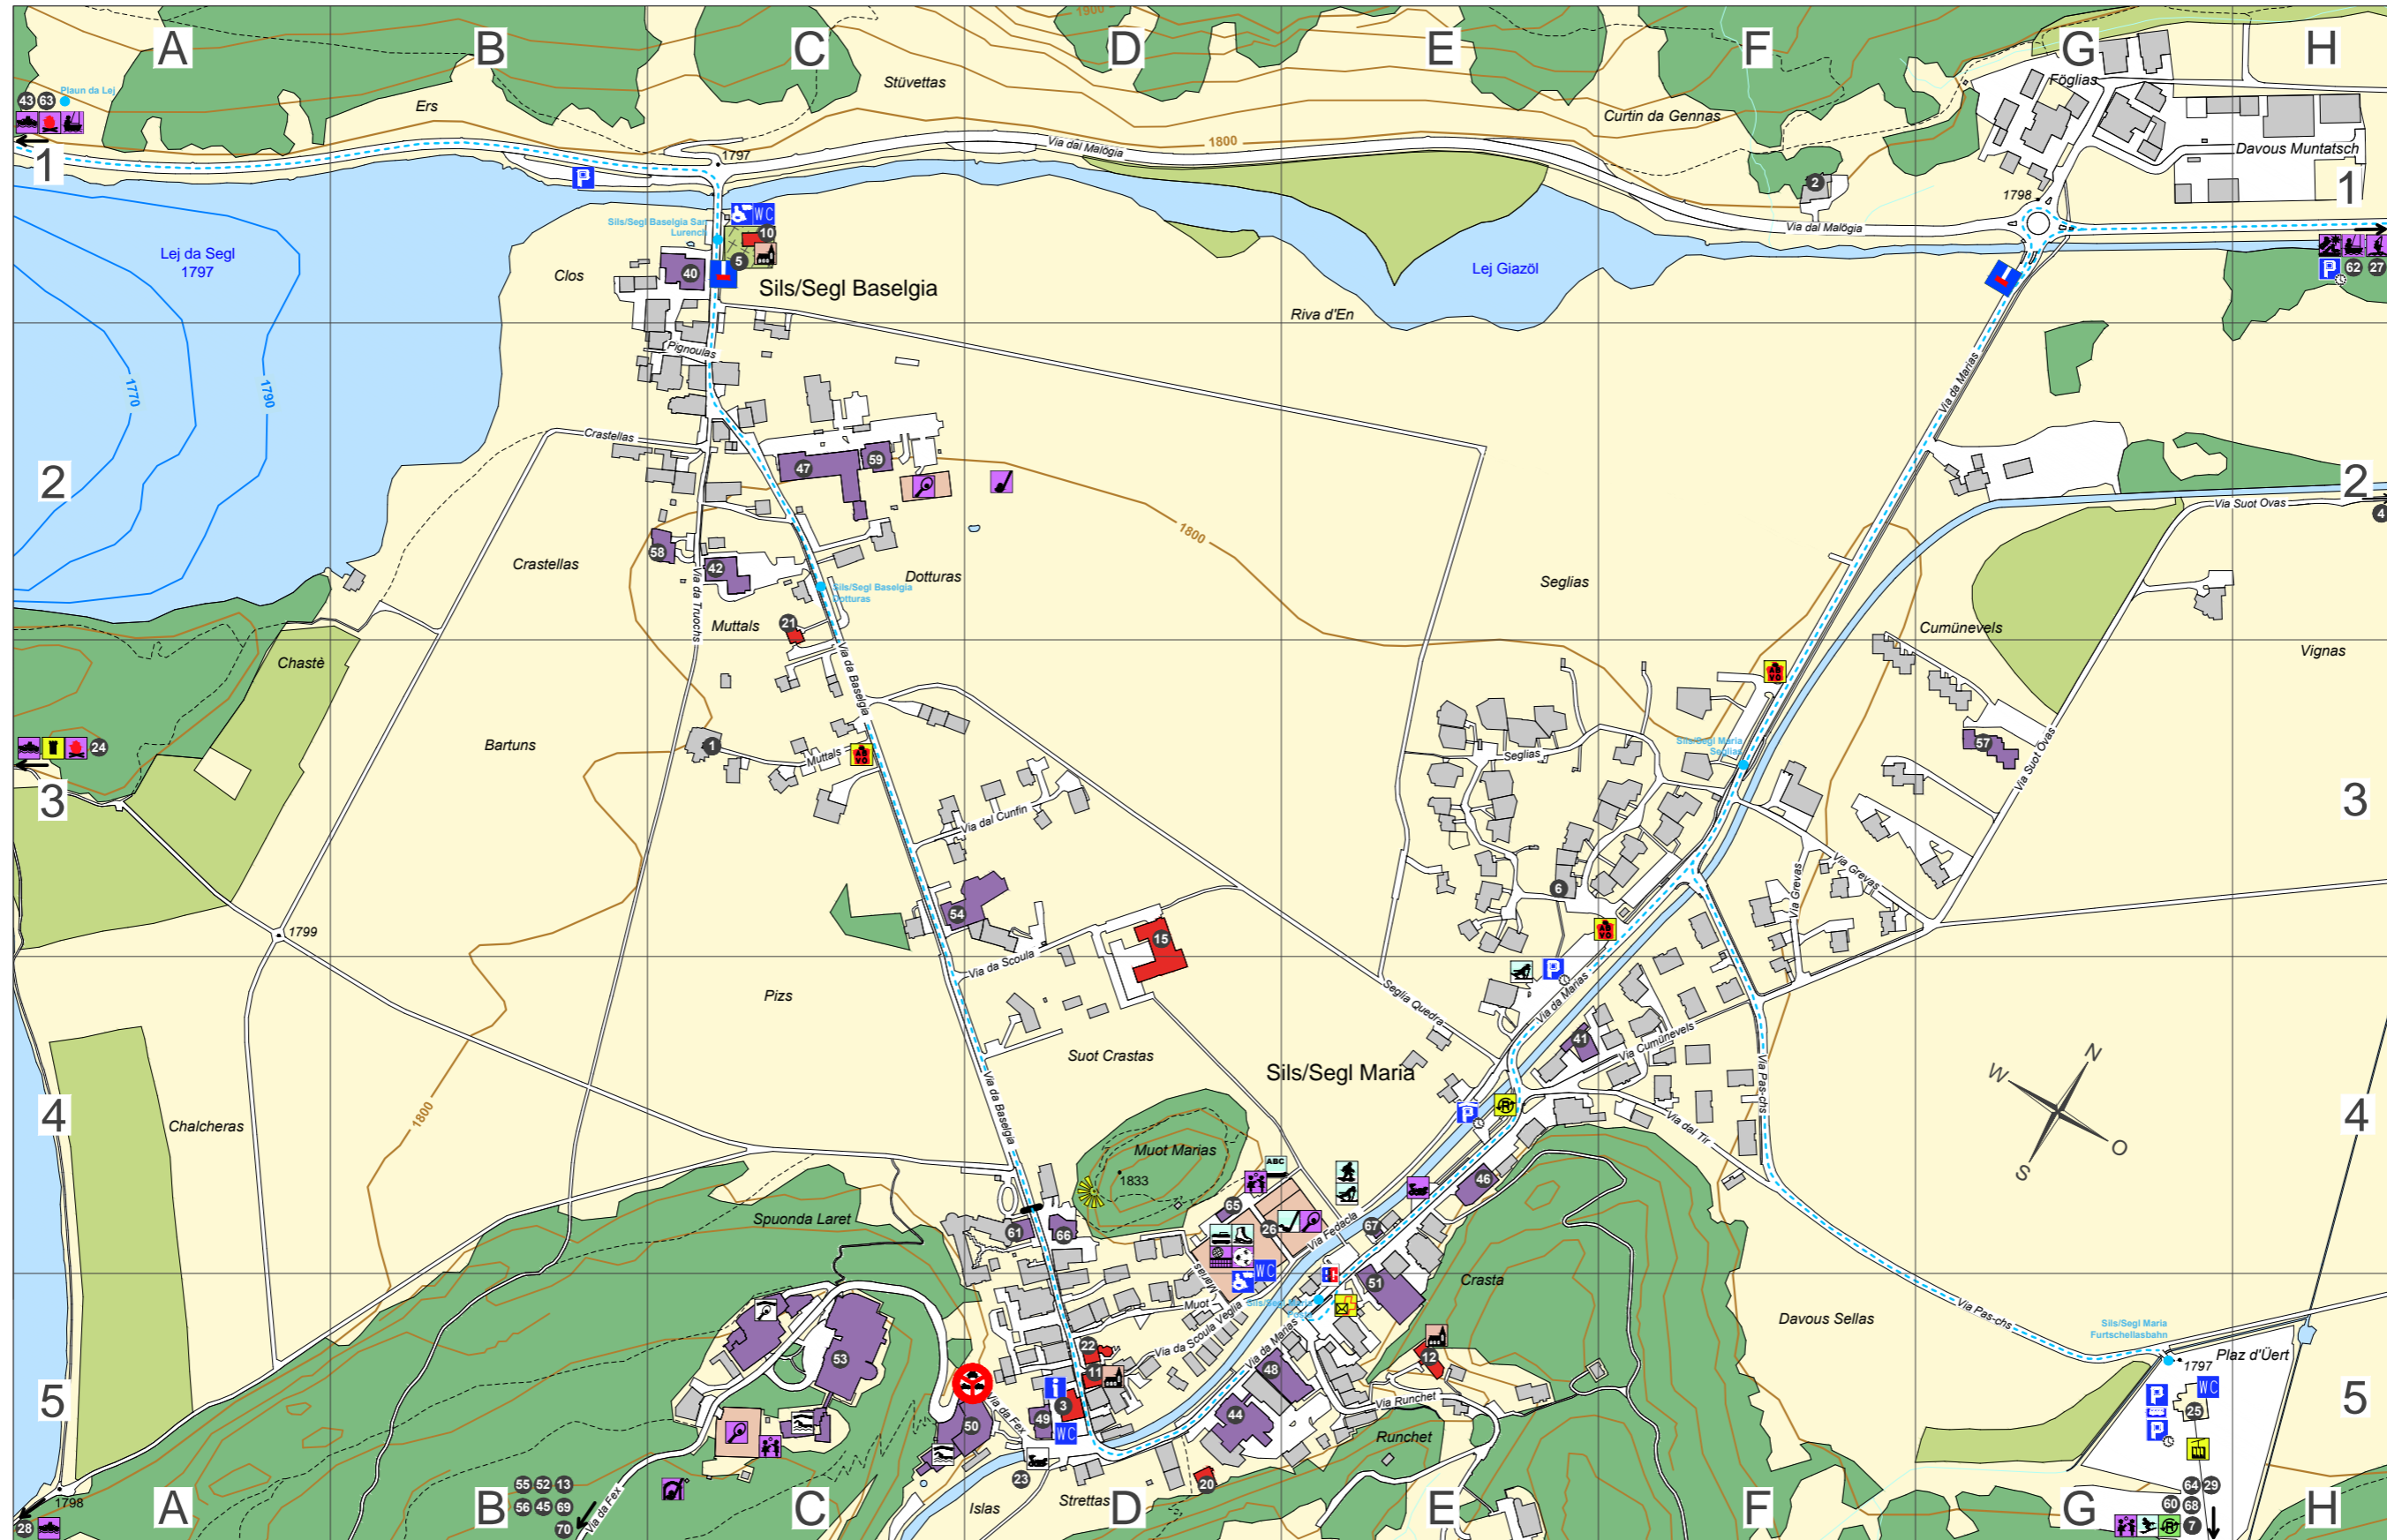

- **Öffentlich, Infrastruktur**
- 1 Arztpraxis C3
- 2 Tierarztpraxis F1
- 3 Gemeindehaus / Fundbüro D5
- 4 ARA / Sarinera H2
- 5 Friedhof Sils Baselgia C1
- 6 Lebensmittelgeschäft (Volg) E3
- 7 Forstamt G5
- **Kirchen**
- 10 Reformierte Kirche Sils Baselgia / San Lurench C1
- 11 Reformierte Kirche Sils Maria / Offene Kirche D5
- 12 Katholische Kirche Sils Maria E5
- 13 Bergkirche Fex Crasta / Friedhof Fex B5
- **Schulen**
- 15 Schulhaus, Aula, Mehrzweckhalle D3
- **Sport, Freizeit und Kultur**
- 20 Nietzsche - Haus D5
- 21 Biblioteca Engiadinaisa C2
- 22 Robbi Museum / Chesa Fonio D5
- 23 Konzertplatz (nur Sommer) D5
- 24 Nietzsche - Stein A3
- 25 Furtschellas - Bahn (Corvatsch) G5
- 26 Sportzentrum Muot Marias D4
- 27 Surf- und Segelzentrum H1
- 3 Büro Schweizer Skischule D5
- 28 Corvatsch A5
- 29 Ruderbootvermietung G5
- 29 Wasserweg Ils Lejins G5
- **Hotels und Restaurants**
- 40 Hotel Chesa Grischia C1
- 41 Hotel Cervo E4
- 42 Hotel Chesa Randolina C2
- 43 Hotel Cristallina A1
- 44 Hotel Edelweiss D5
- 45 Hotel Fex B5
- 46 Hotel Maria E4
- 47 Hotel Margna C2
- 48 Hotel Post D5
- 49 Hotel Privata D5
- 50 Hotel Schweizerhof D5
- 51 Hotel Seraina E5
- 52 Hotel Sonne B5
- 53 Hotel Waldhaus C5
- 54 Hotel Silserhof C3
- 55 Pensiun Chesa Pool B5
- 56 Pensiun Crasta B5
- 57 Residenza Lagrev G3
- 58 Residenza Crastella C2
- 59 Sarita Garni C2
- 60 Osteria Rabgiusa (nur Winter) G5
- 61 Restaurant Alpenrose D4
- 62 Restaurant Beach Club H1
- 63 Restaurant Murtaröl A1
- 64 Bergrestaurant Furtschellas La Chüdera G5
- 65 Grond Burger, Sportpavillon D4
- 66 Café Grond D4
- 67 Bar Cetto E4
- 3 Restaurant/Bar Passarella D5
- 68 Alp Prasüra "Kuhstall" (nur Winter) G5
- 69 Alp Muot Selvas B5
- 70 Alp da Fex (nur Sommer) B5

Legende

- Parkhaus gebührenpflichtig
- Parkplatz gebührenpflichtig
- Parkplatz
- Car - Parkplatz
- Information
- Toilette
- Toilette für Behinderte

- Post
- Kehrichtsammelstelle
- Kombisammelstelle
- Grünabfälle, Sommerbetrieb
- Ruine
- Luftseilbahn

- Bancomat
- Kirche
- Hallenbad
- Tennishalle
- Sammelplatz Kutsche
- Aussichtspunkt

- Hotel und Restaurants
- Öffentliche Gebäude
- Wohn- Ökonomie- und übrige Gebäude
- Flachmoor
- Buslinie mit Haltestelle
- Barriere

Sommer:

- Fussballplatz
- Tennisplatz
- Spielplatz
- Volleyballfeld
- Feuerstelle
- Kursschiff
- Sammelplatz Pferdeomnibus

- Windsurfen
- Segeln
- Beachvolleyball
- Golf
- Minigolf

Winter:

- Eisplatz
- Curling
- Langlaufloipe
- Eishockey
- Skipiste
- Skischule
- Schneeschuh-Trail